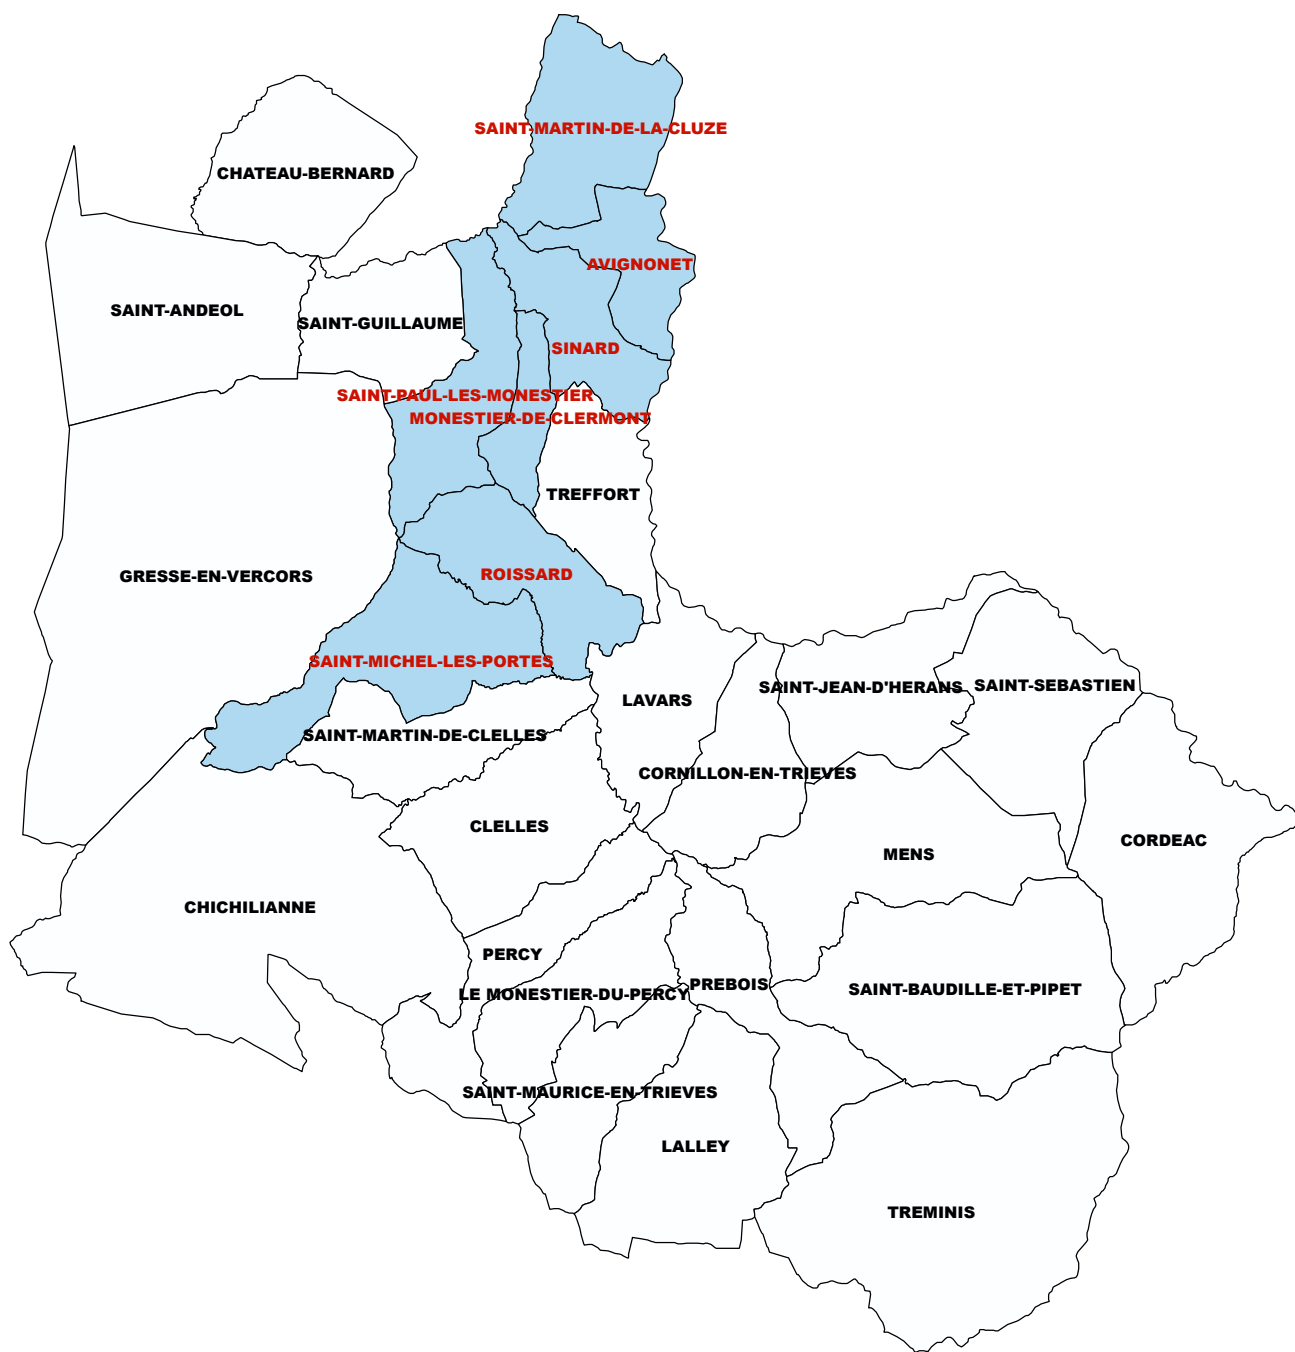

# La gestion de l'eau potable - CDC du Trièves

 Le réseau d'eau potable géré  
par la Communauté de Communes du Trièves